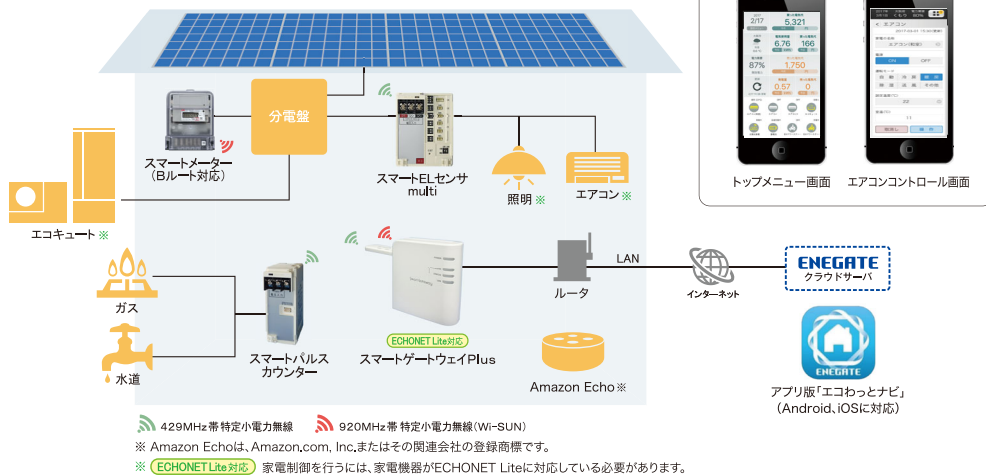

# HEMS

Home Energy Management System

スマートメーター (Bluetooth) を活用し、手軽に始めることができます。省エネ、電気使用量の「見える化」など、お客さまのニーズに合わせて、最適なシステムを提供します。また、家電の遠隔操作により、快適なスマートライフを実現します。

# BEMS

Building Energy Management System

工場や店舗・オフィスなど、設備の電力使用量を計測し、本部での一元管理や、工場、店舗ごとの「見える化」が可能です。デマンドコントローラーによる、空調機のデマンド制御やスケジュール制御を行うとともに、当社が提供するエネルギー管理支援サービスにより、さらなる省エネ実現をサポートします。